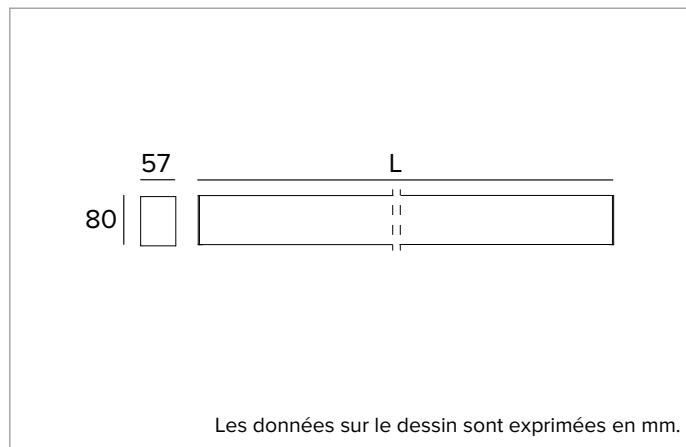

T022MY840ELPW | LOGICO EASY Stand Alone 57 - UGR19

Appareil linéaire LED stand alone pour le montage au plafond ou en suspension. Version de secours

	4000K	H(m)	D1(m)	D2(m)	E _{max} (lx)		
	Ra80	83°	89°				
Fixture Power	24W	1	1.78	1.97	1168		
Source Flux	2115lm	2	3.56	3.94	292		
Fixture Flux	2115lm	3	5.33	5.91	130		
Efficacy	90lm/W	4	7.11	7.88	73		
G0300	I _{max} =552cd/klm	I _{max}	1168cd	5	8.89	9.85	47

CCT nominale : 4000K

Durée utile (L80/B10) : 100000h tq +25°C

CARACTÉRISTIQUES DE L'ÉCLAIRAGE

Émission Directe. Lumière contrôlée - Optique UGR19 : système optique composé d'un réflecteur avec revêtement polymère blanc et écran diffuseur de fermeture UGR (UGR<19 et L65<3000 cd/m² EN-12464-1).